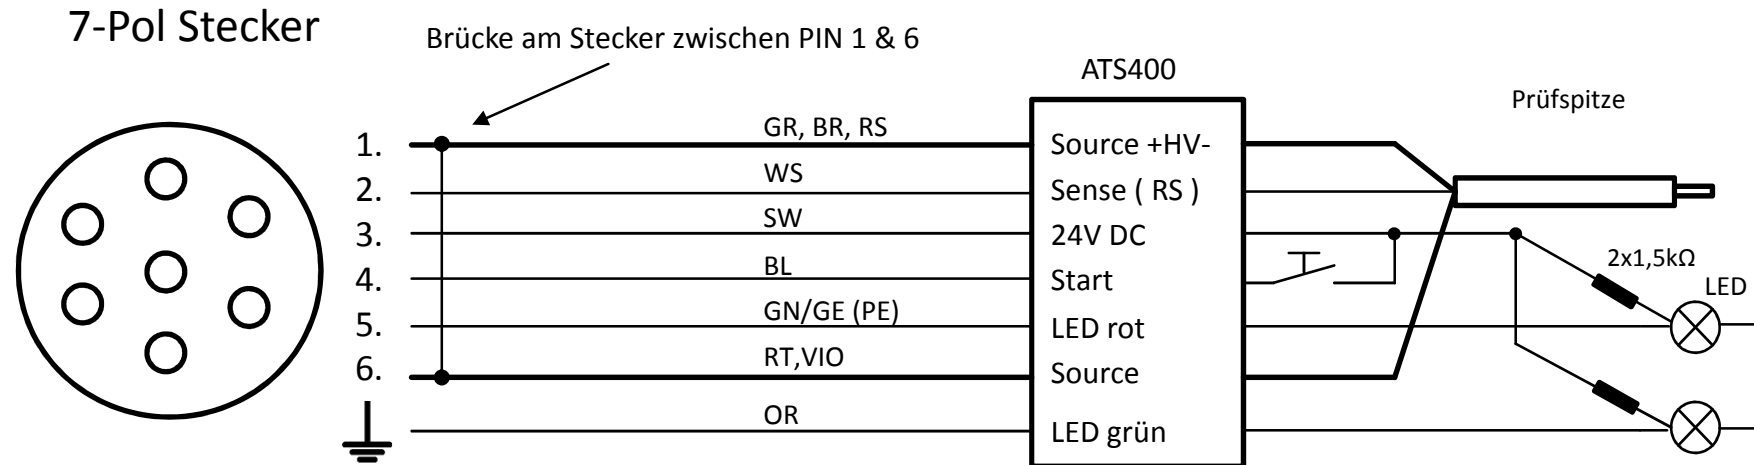

VP400C-[Kabellänge]

Schaltplan

gilt nur für das ATS400

Steuerleitung Ölflex 10 x 0,5mm²

Der Schaltplan gilt für alle Längen